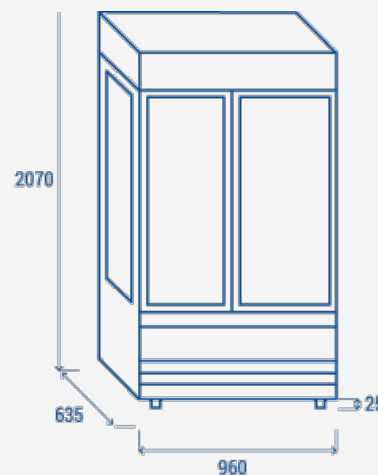

BITPINA | Ψυγεία Self service

BITPINES ► SELF SERVICE)MULTIDECK

3NZ 10

CUSTOMIZATION
AVAILABLE
PERSONALIZZAZIONE
DISPONIBILE

MADE IN ITALY

ΛΕΠΤΟΜΕΡΕΙΕΣ

Πανοραμικό τελείωμα

Συρόμενες πόρτες με
χερούλι "χούφτα"

Συγκράτηση
προϊόντων με τζάμι ή
πλεξιγκλας

Το προϊόν μπορεί να
παραδοθεί με ρόδες
με φρένο

Ρυθμιζόμενα γυάλινα
ράφια

Θήκη για κουτάκια

ΓΕΝΙΚΑ ΧΑΡΑΚΤΗΡΙΣΤΙΚΑ

- Βιτρίνες Self Service με συρόμενες πόρτες (Πλάτους 960mm)
- Εσωτερικό και εξωτερικό απο μαύρη λαμαρίνα
- Βεβιασμένης Κυκλοφορίας
- Κυκλοπεντάνιο ως Παράγοντας Αφρού Μόνωσης (30mm σε κάθε πλευρά - CFC free)
- Αυτόματη απόψυξη μέσω κύκλου συμπίεστή
- Ηλεκτρονικός Θερμοστάτης
- Εσωτερικός φωτισμός LED
- Διπλό τζάμι κατά της συμπύκνωσης
- Ρυθμιζόμενες σχάρες: 5 τμχ.
- Πανοραμικό τελείωμα για την μέγιστη προβολή των προϊόντων
- Αλουμιενένες επενδύσεις στις άκρες και στο μπροστινό πάνελ
- Προστατευτικό/Bumper σε μαύρο χρώμα
- 4 Ρυθμιζόμενα ποδαράκια
- Ενεργειακή κλάση: C

ΤΕΧΝΙΚΕΣ ΠΡΟΔΙΑΓΡΑΦΕΣ

Χωρητικότητα	509 L
Θερμοκρασία	M1 (-1°C~+5°C)
Κατανάλωση	9.5 kWh/24h
Ονομαστική ισχύς	842 W
Επίπεδο θορύβου	55 dB(A)
Καθαρό Βάρος	199 Kg
Μεικτό βάρος	238 Kg
Εξωτερικές διαστάσεις (ΠχΒχΥ σε mm)	960x635x2095
Εσωτερικές διαστάσεις (ΠχΒχΥ σε mm)	896x540x1405
Διαστάσεις συσκευασίας (ΠχΒχΥ σε mm)	1070x760x2200
Ποσότητα φόρτωσης 20"/40"/40"HQ	14/30/30

ΠΙΣΤΟΠΟΙΗΤΙΚΑ

CE RoHS

ΔΙΑΣΤΑΣΕΙΣ ΠΡΟΪΟΝΤΟΣ

COOL HEAD EUROPE

We make the world a cooler place

www.coolheadeurope.com